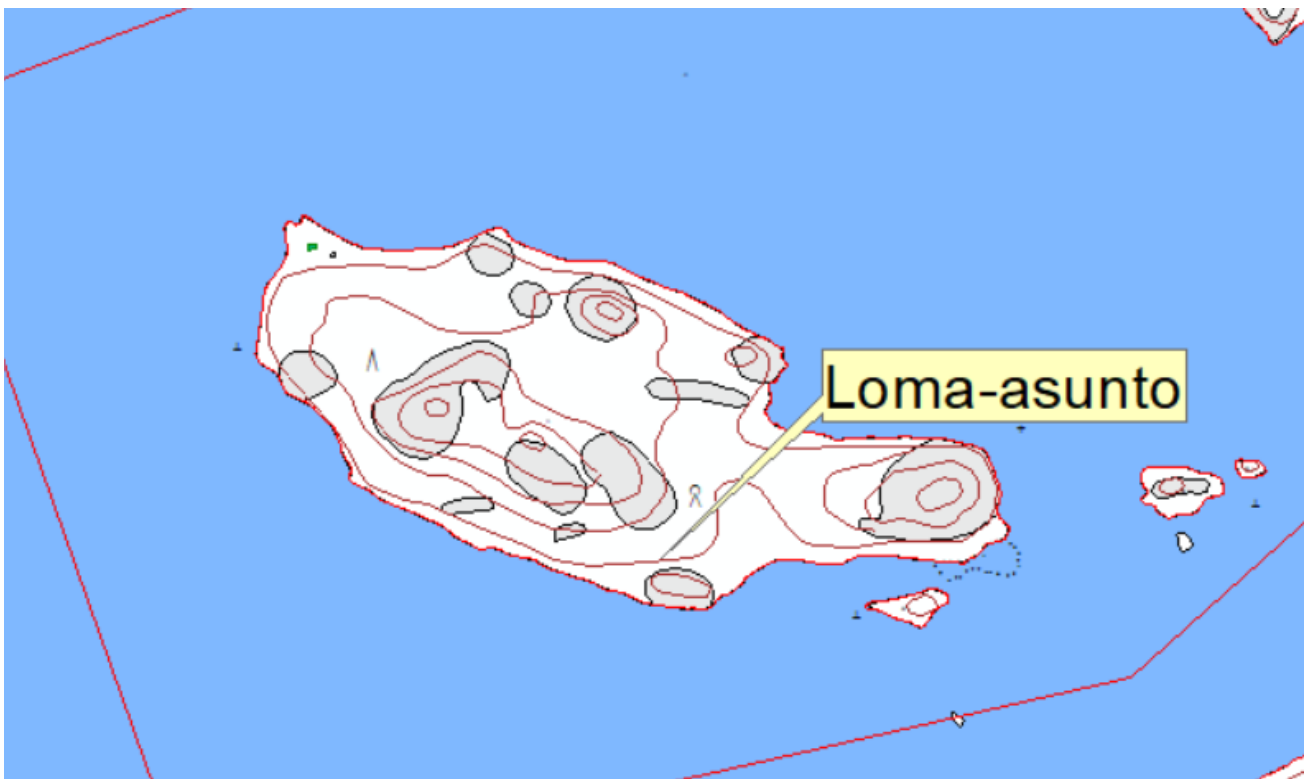

POIKKEAMISHAKEMUS 623-437-3-3

Lähestymiskartta

Peruskartta

Ote Lietvesi – Suur-Saimaan osayleiskaavasta

Asemapiirros