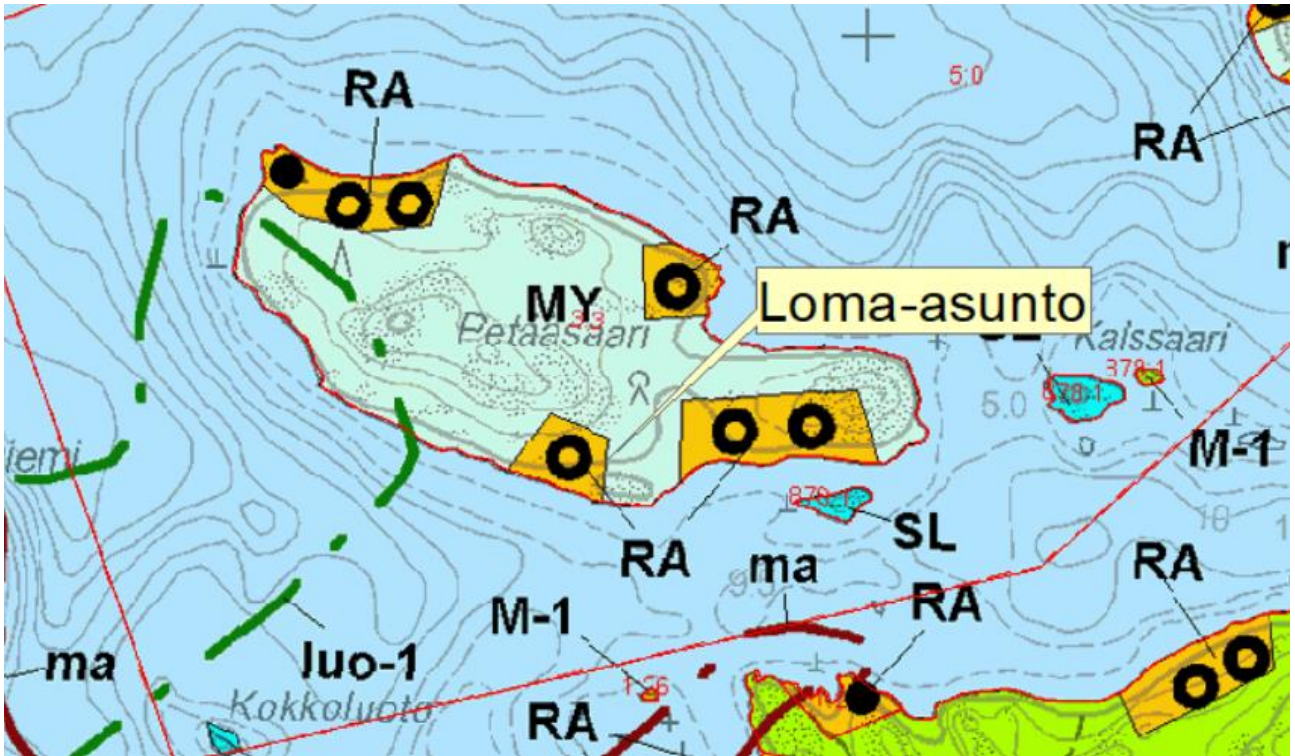

POIKKEAMISHAKEMUS 623-437-3-3

Lähestymiskartta

Peruskartta

Ote Lietvesi – Suur-Saimaan osayleiskaavasta

Asemapiirros